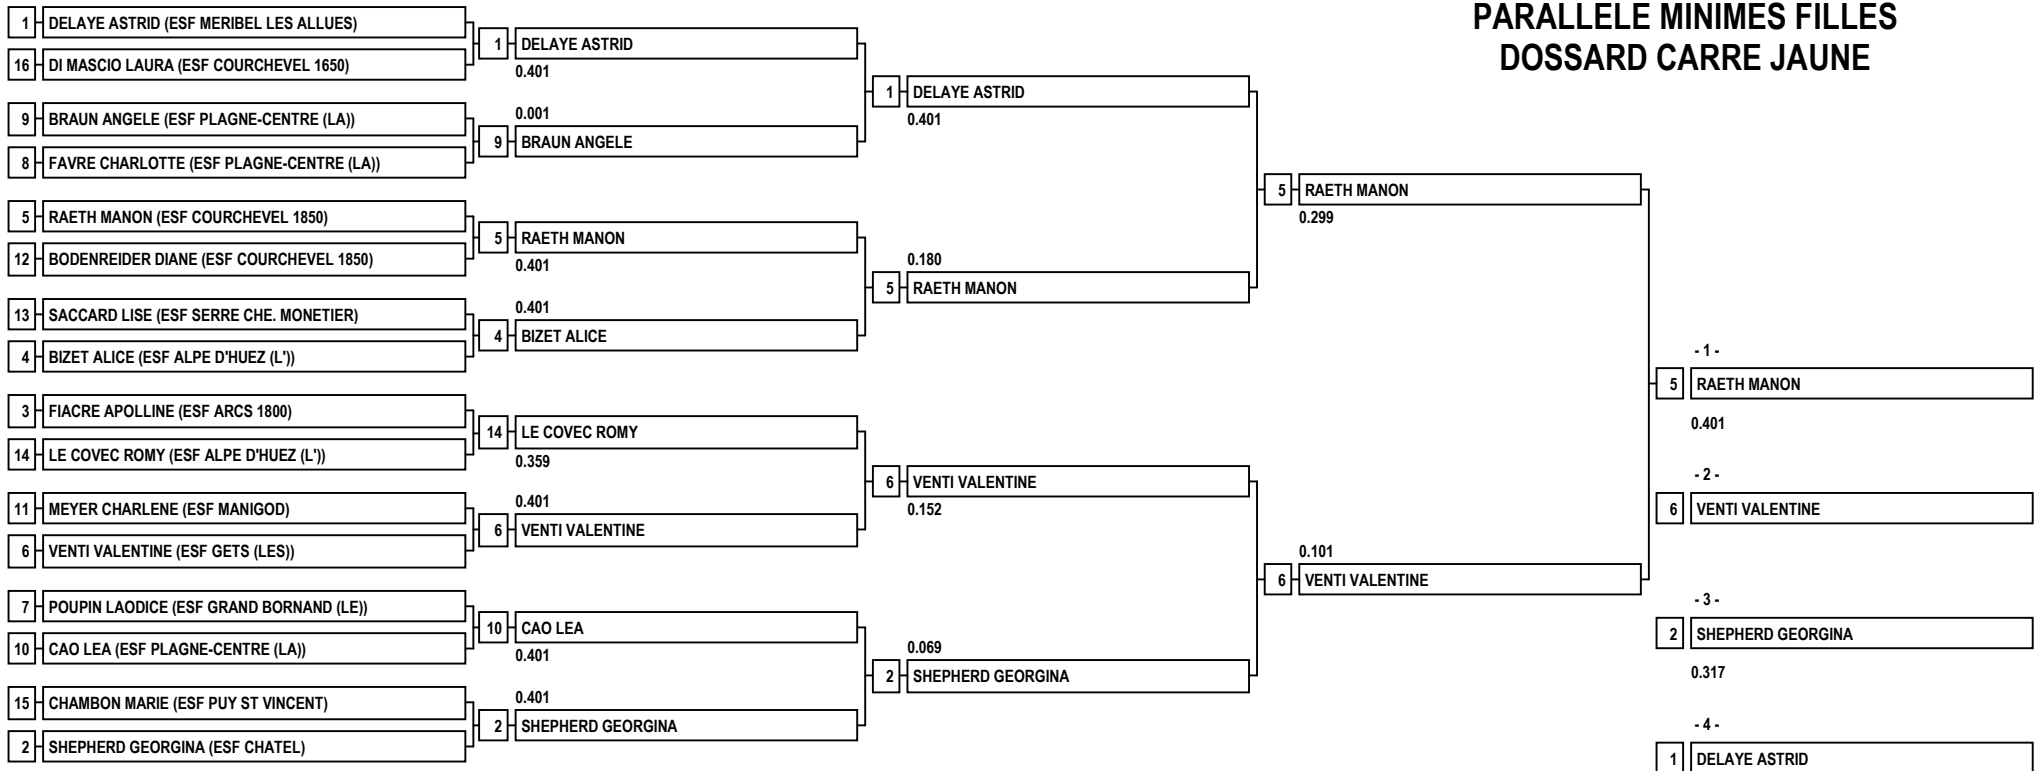

# PARALLELE MINIMES FILLES DOSSARD CARRE JAUNE

## Podium

- 1 - RAETH MANON (ESF COURCHEVEL 1850)
- 2 - VENTI VALENTINE (ESF GETS (LES))
- 3 - SHEPHERD GEORGINA (ESF CHATEL)
- 4 - DELAYE ASTRID (ESF MERIBEL LES ALLUES)