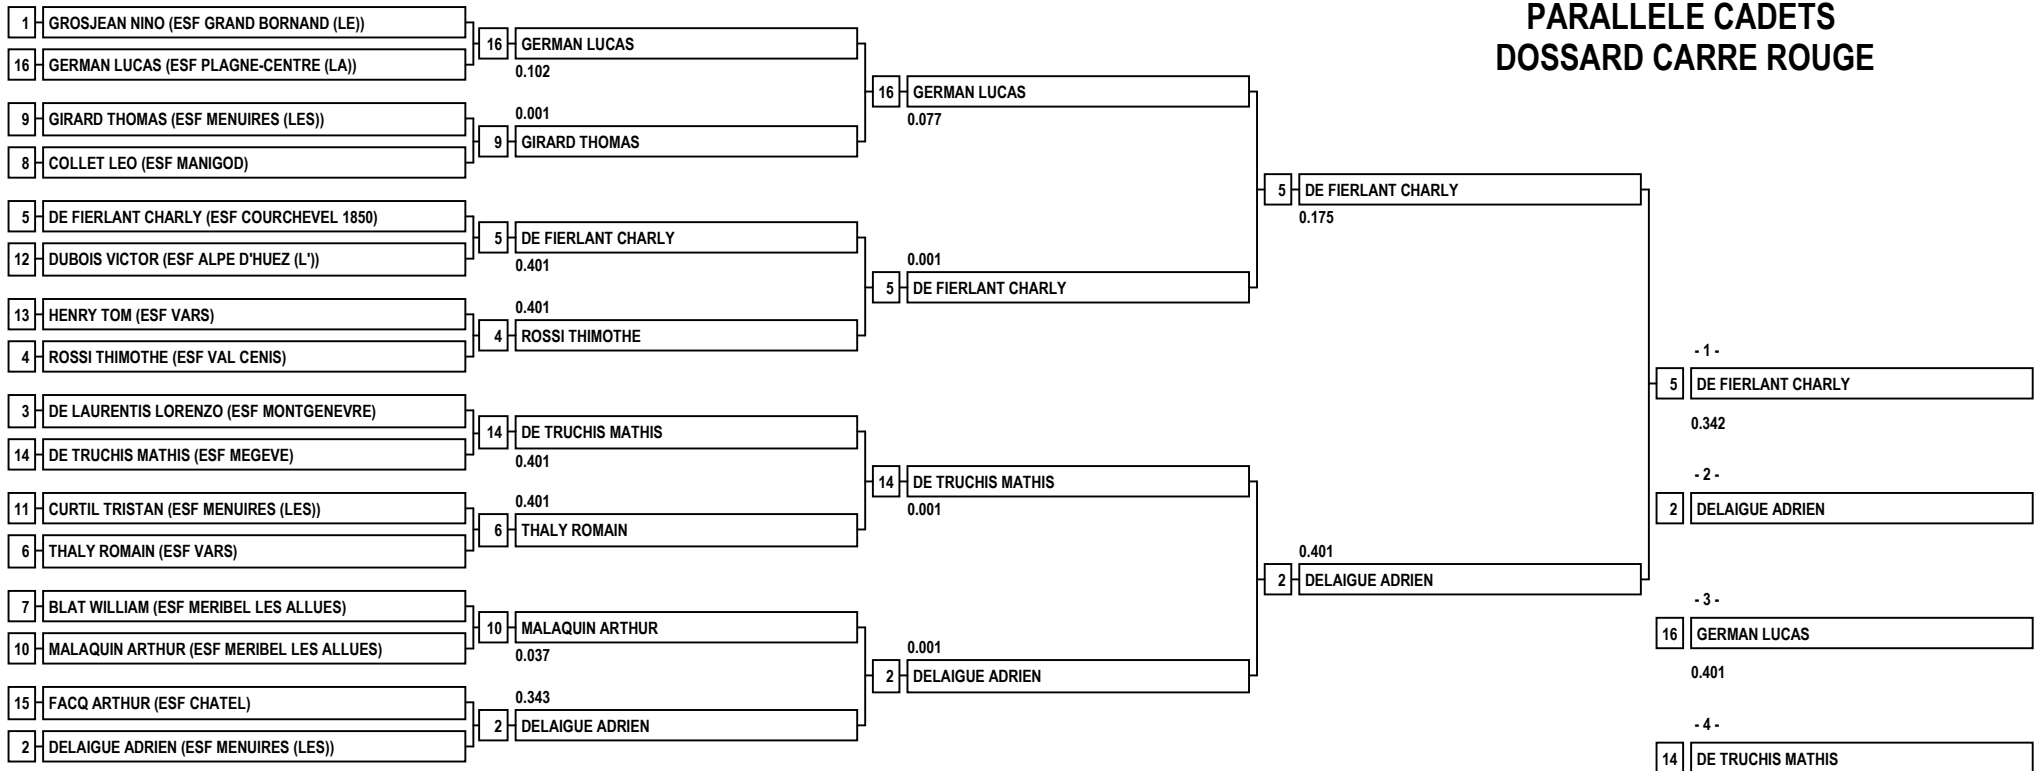

# PARALLELE CADETS DOSSARD CARRE ROUGE

## Podium

- 1 - DE FIERLANT CHARLY (ESF COURCHEVEL 1850)
- 2 - DELAIGUE ADRIEN (ESF MENUIRES (LES))
- 3 - GERMAN LUCAS (ESF PLAGNE-CENTRE (LA))
- 4 - DE TRUCHIS MATHIS (ESF MEGEVE)