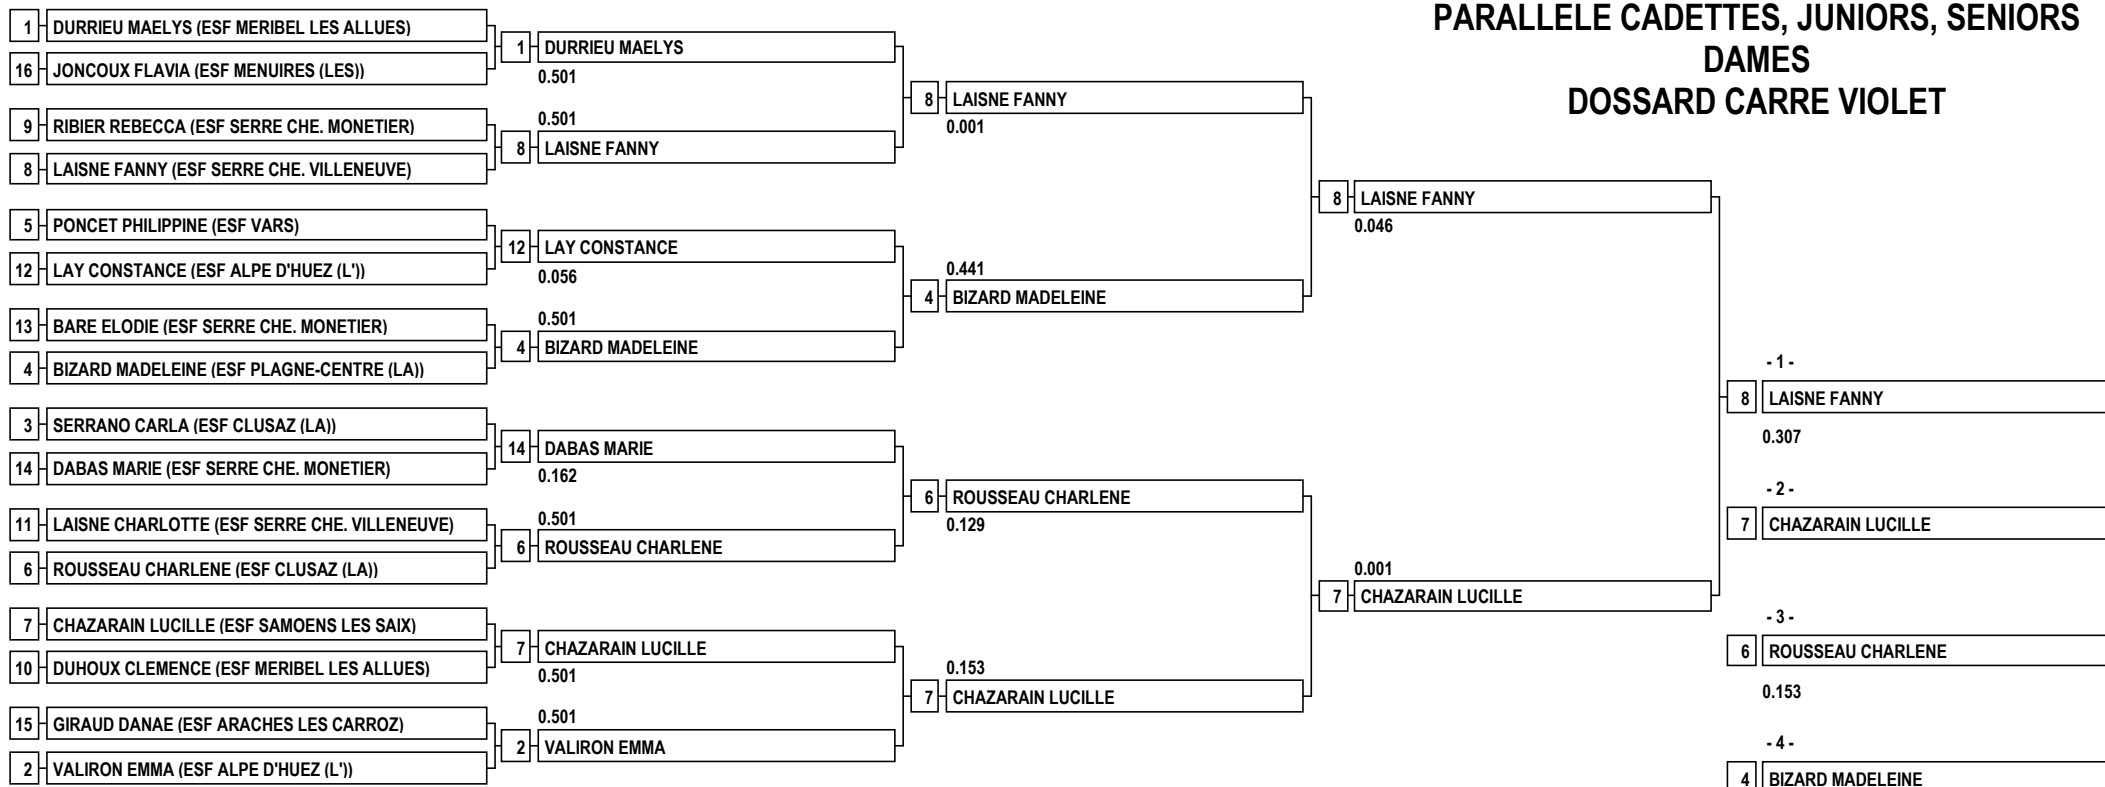

PARALLELE CADETTES, JUNIORS, SENIORS DAMES DOSSARD CARRE VIOLET

Podium

- 1 - LAISNE FANNY (ESF SERRE CHE. VILLENEUVE)
- 2 - CHAZARAIN LUCILLE (ESF SAMOENS LES SAIX)
- 3 - ROUSSEAU CHARLENE (ESF CLUSAZ (LA))
- 4 - BIZARD MADELEINE (ESF PLAGNE-CENTRE (LA))