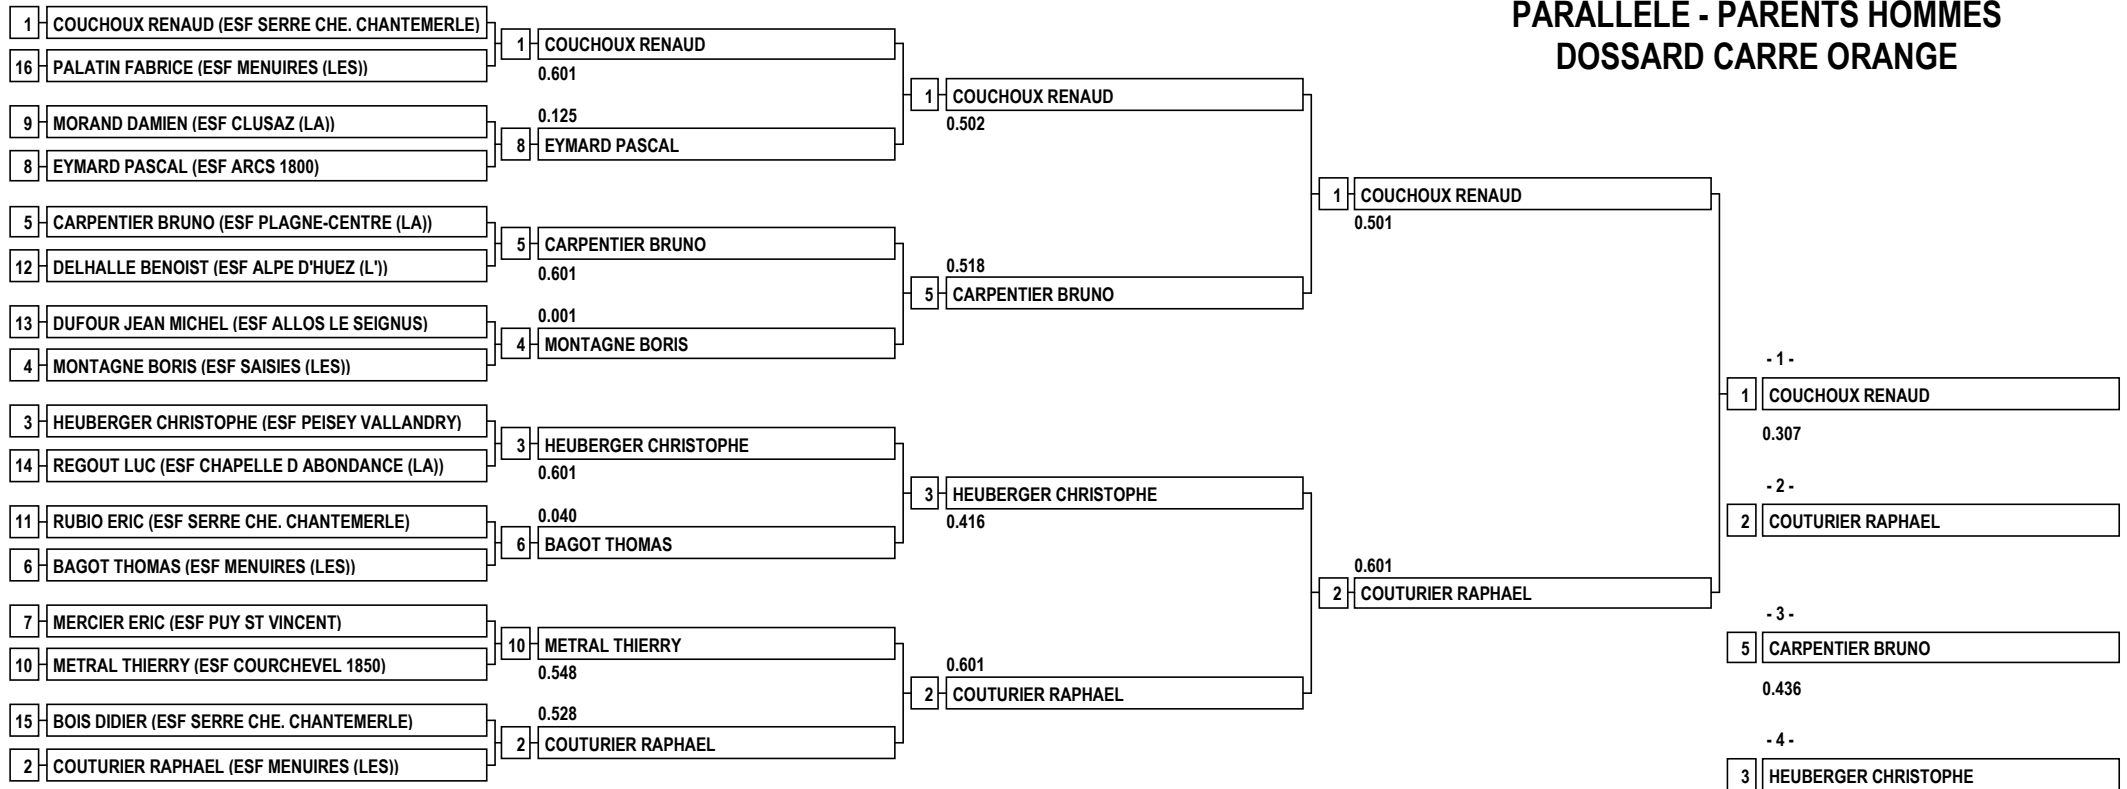

PARALLELE - PARENTS HOMMES DOSSARD CARRE ORANGE

Podium

- 1 - COUCHOUX RENAUD (ESF SERRE CHE. CHANTEMERLE)
- 2 - COUTURIER RAPHAEL (ESF MENUIRES (LES))
- 3 - CARPENTIER BRUNO (ESF PLAGNE-CENTRE (LA))
- 4 - HEUBERGER CHRISTOPHE (ESF PEISEY VALLANDRY)