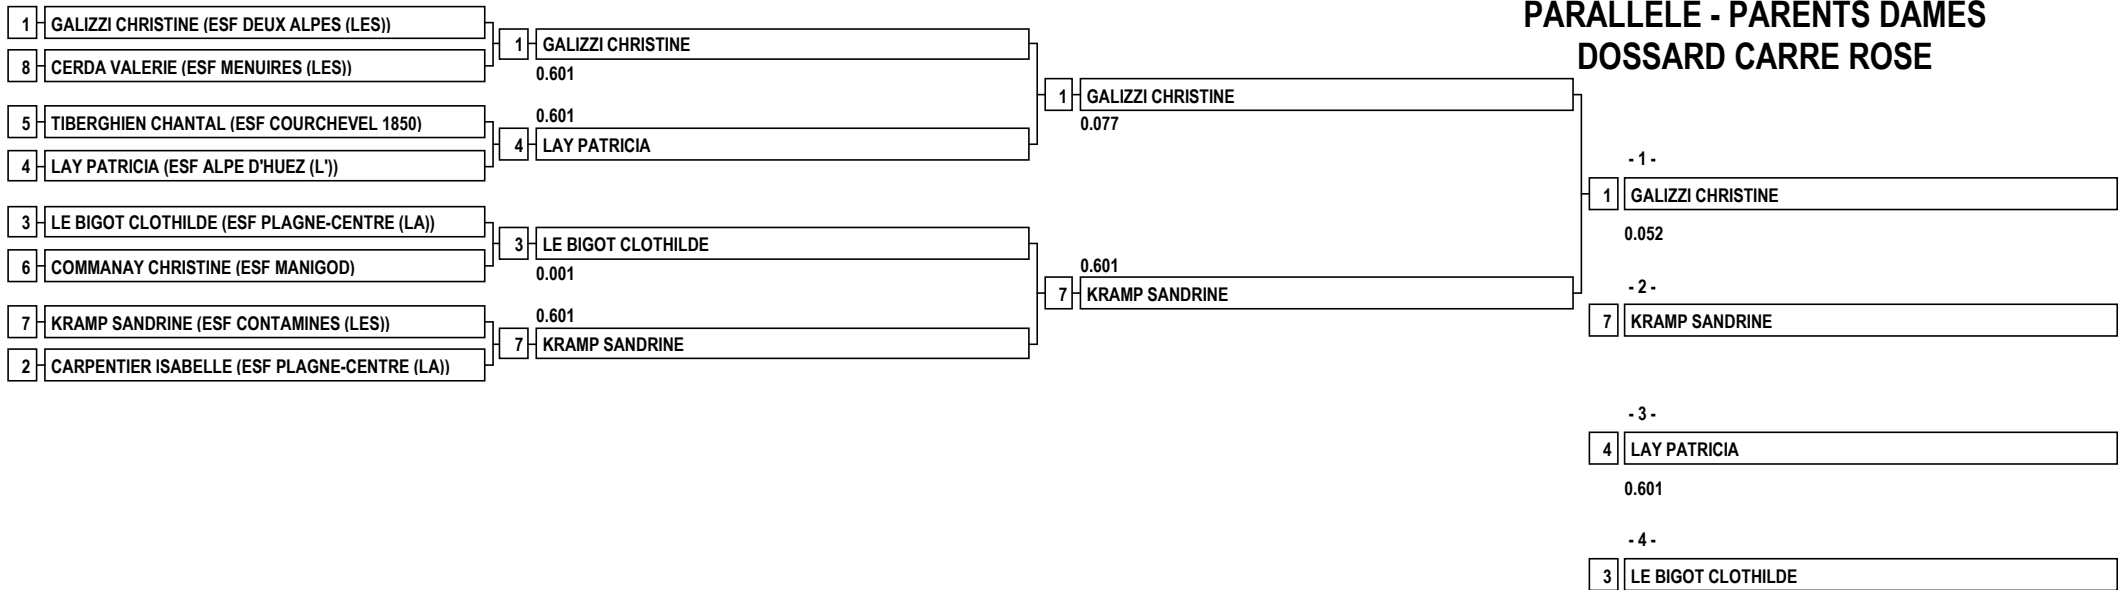

## PARALLELE - PARENTS DAMES DOSSARD CARRE ROSE

### Podium

- 1 - GALIZZI CHRISTINE (ESF DEUX ALPES (LES))
- 2 - KRAMP SANDRINE (ESF CONTAMINES (LES))
- 3 - LAY PATRICIA (ESF ALPE D'HUEZ (L'))
- 4 - LE BIGOT CLOTHILDE (ESF PLAGNE-CENTRE (LA))