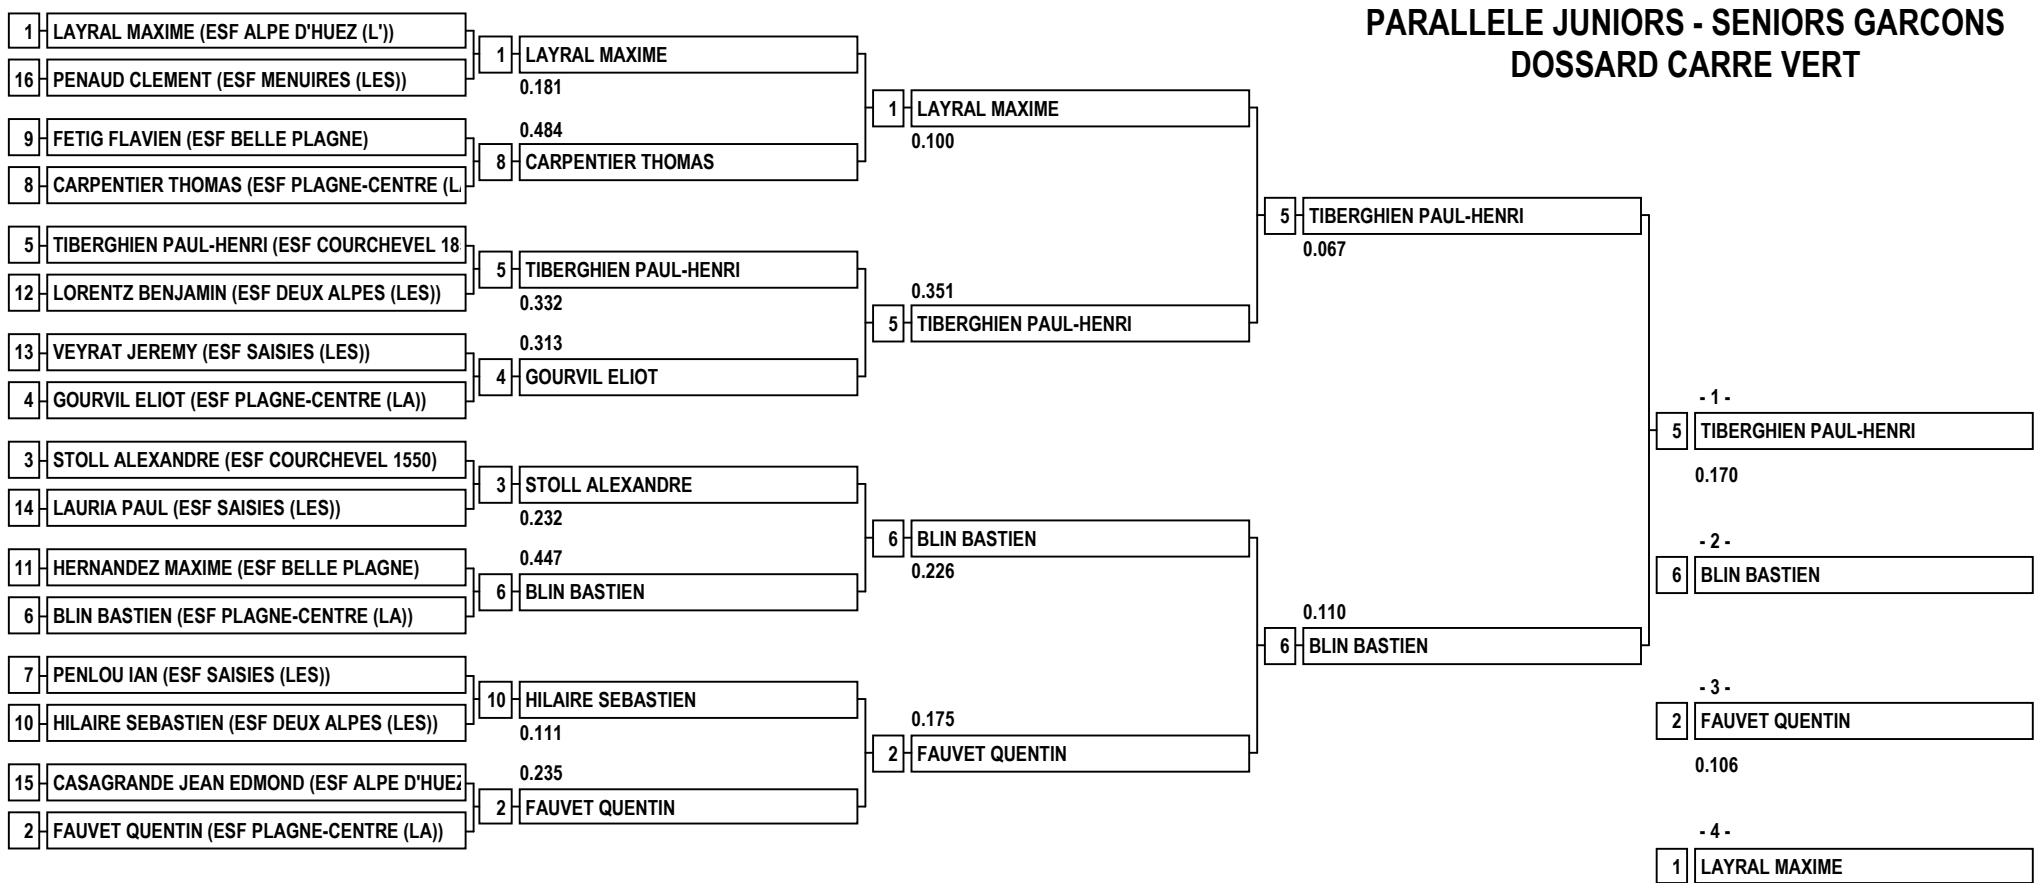

PARALLELE JUNIORS - SENIORS GARCONS DOSSARD CARRE VERT

Podium

- 1 - TIBERGHIEEN PAUL-HENRI (ESF COURCHEVEL 1850)
- 2 - BLIN BASTIEN (ESF PLAGNE-CENTRE (LA))
- 3 - FAUVET QUENTIN (ESF PLAGNE-CENTRE (LA))
- 4 - LAYRAL MAXIME (ESF ALPE D'HUEZ (L'))