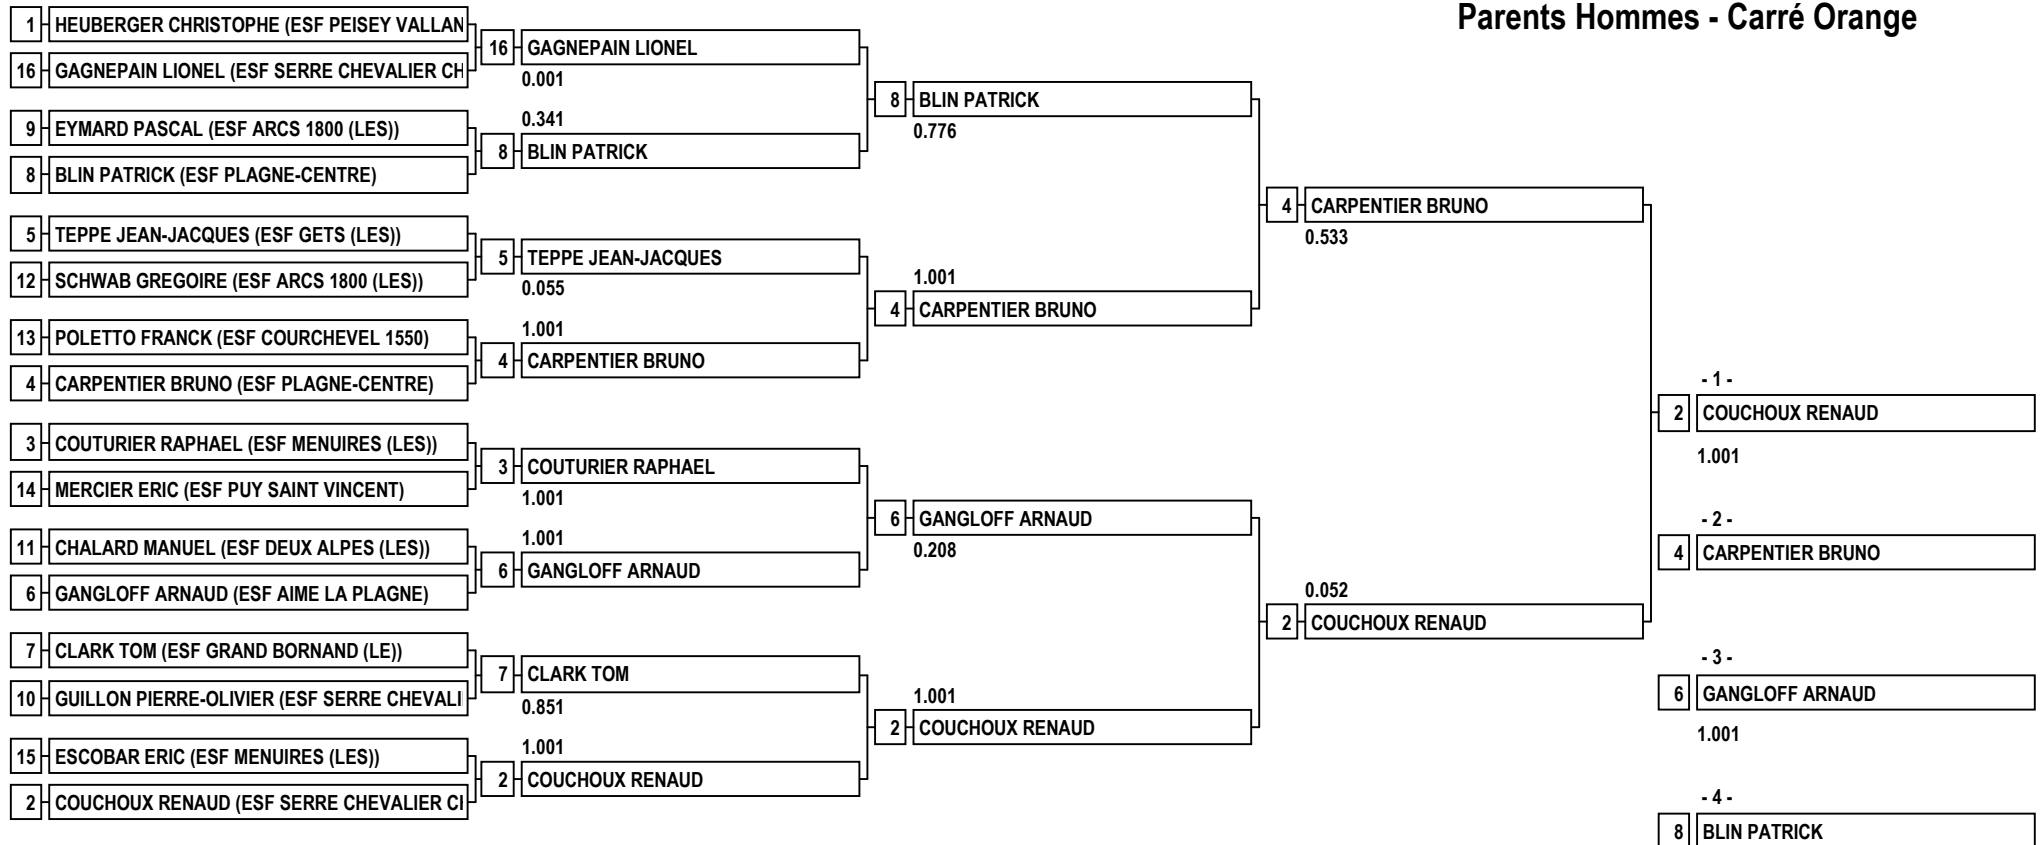

Parents Hommes - Carré Orange

Podium

- 1 - COUCHOUX RENAUD (ESF SERRE CHEVALIER CHANTEMERL)
- 2 - CARPENTIER BRUNO (ESF PLAGNE-CENTRE)
- 3 - GANGLOFF ARNAUD (ESF AIME LA PLAGNE)
- 4 - BLIN PATRICK (ESF PLAGNE-CENTRE)