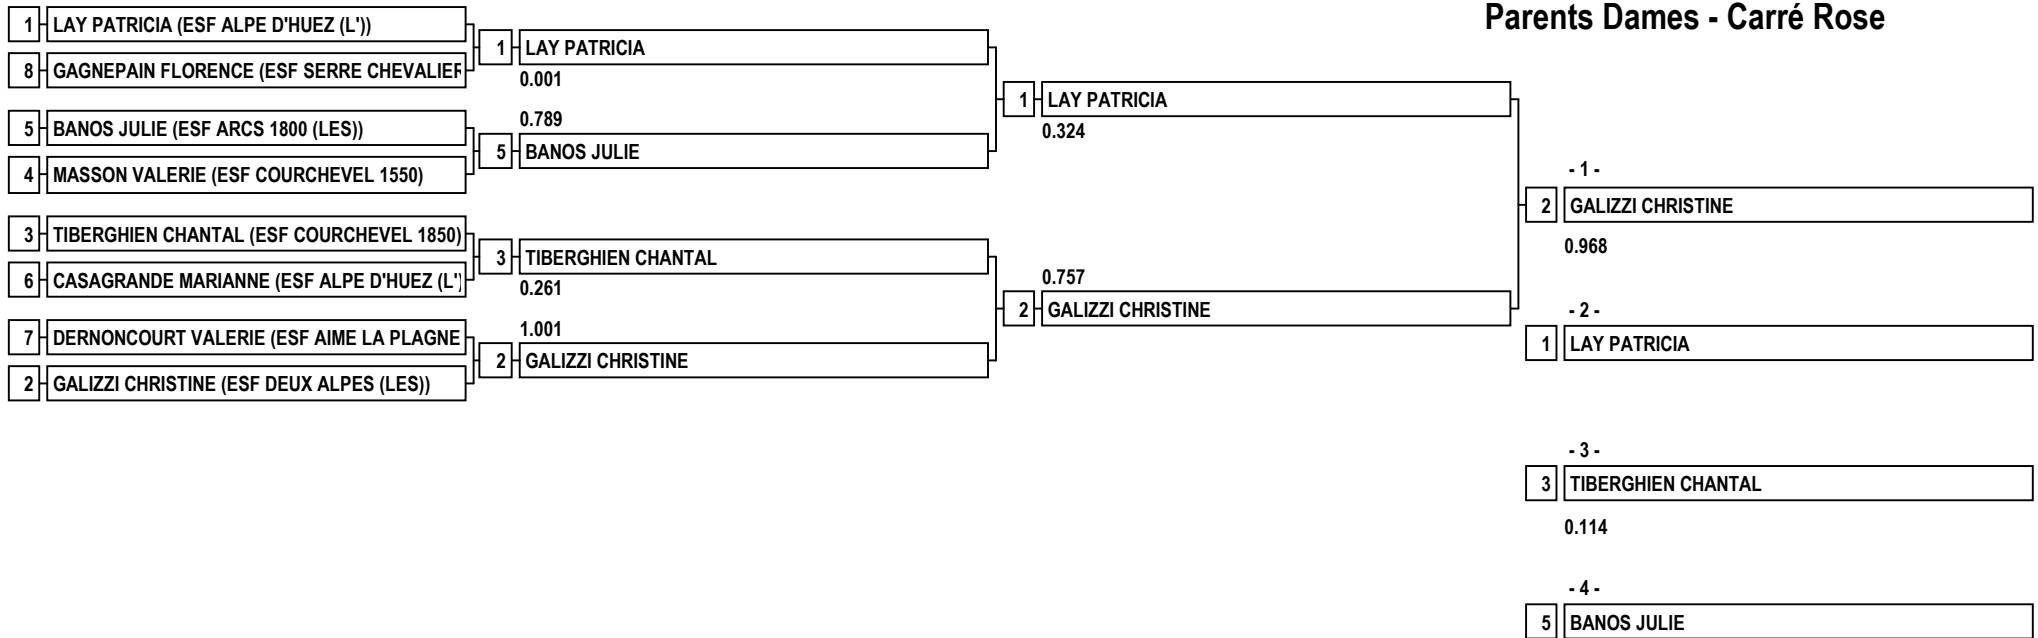

## Parents Dames - Carré Rose

## Podium

- 1 - GALIZZI CHRISTINE (ESF DEUX ALPES (LES))
- 2 - LAY PATRICIA (ESF ALPE D'HUEZ (L'))
- 3 - TIBERGHIE CHANTAL (ESF COURCHEVEL 1850)
- 4 - BANOS JULIE (ESF ARCS 1800 (LES))