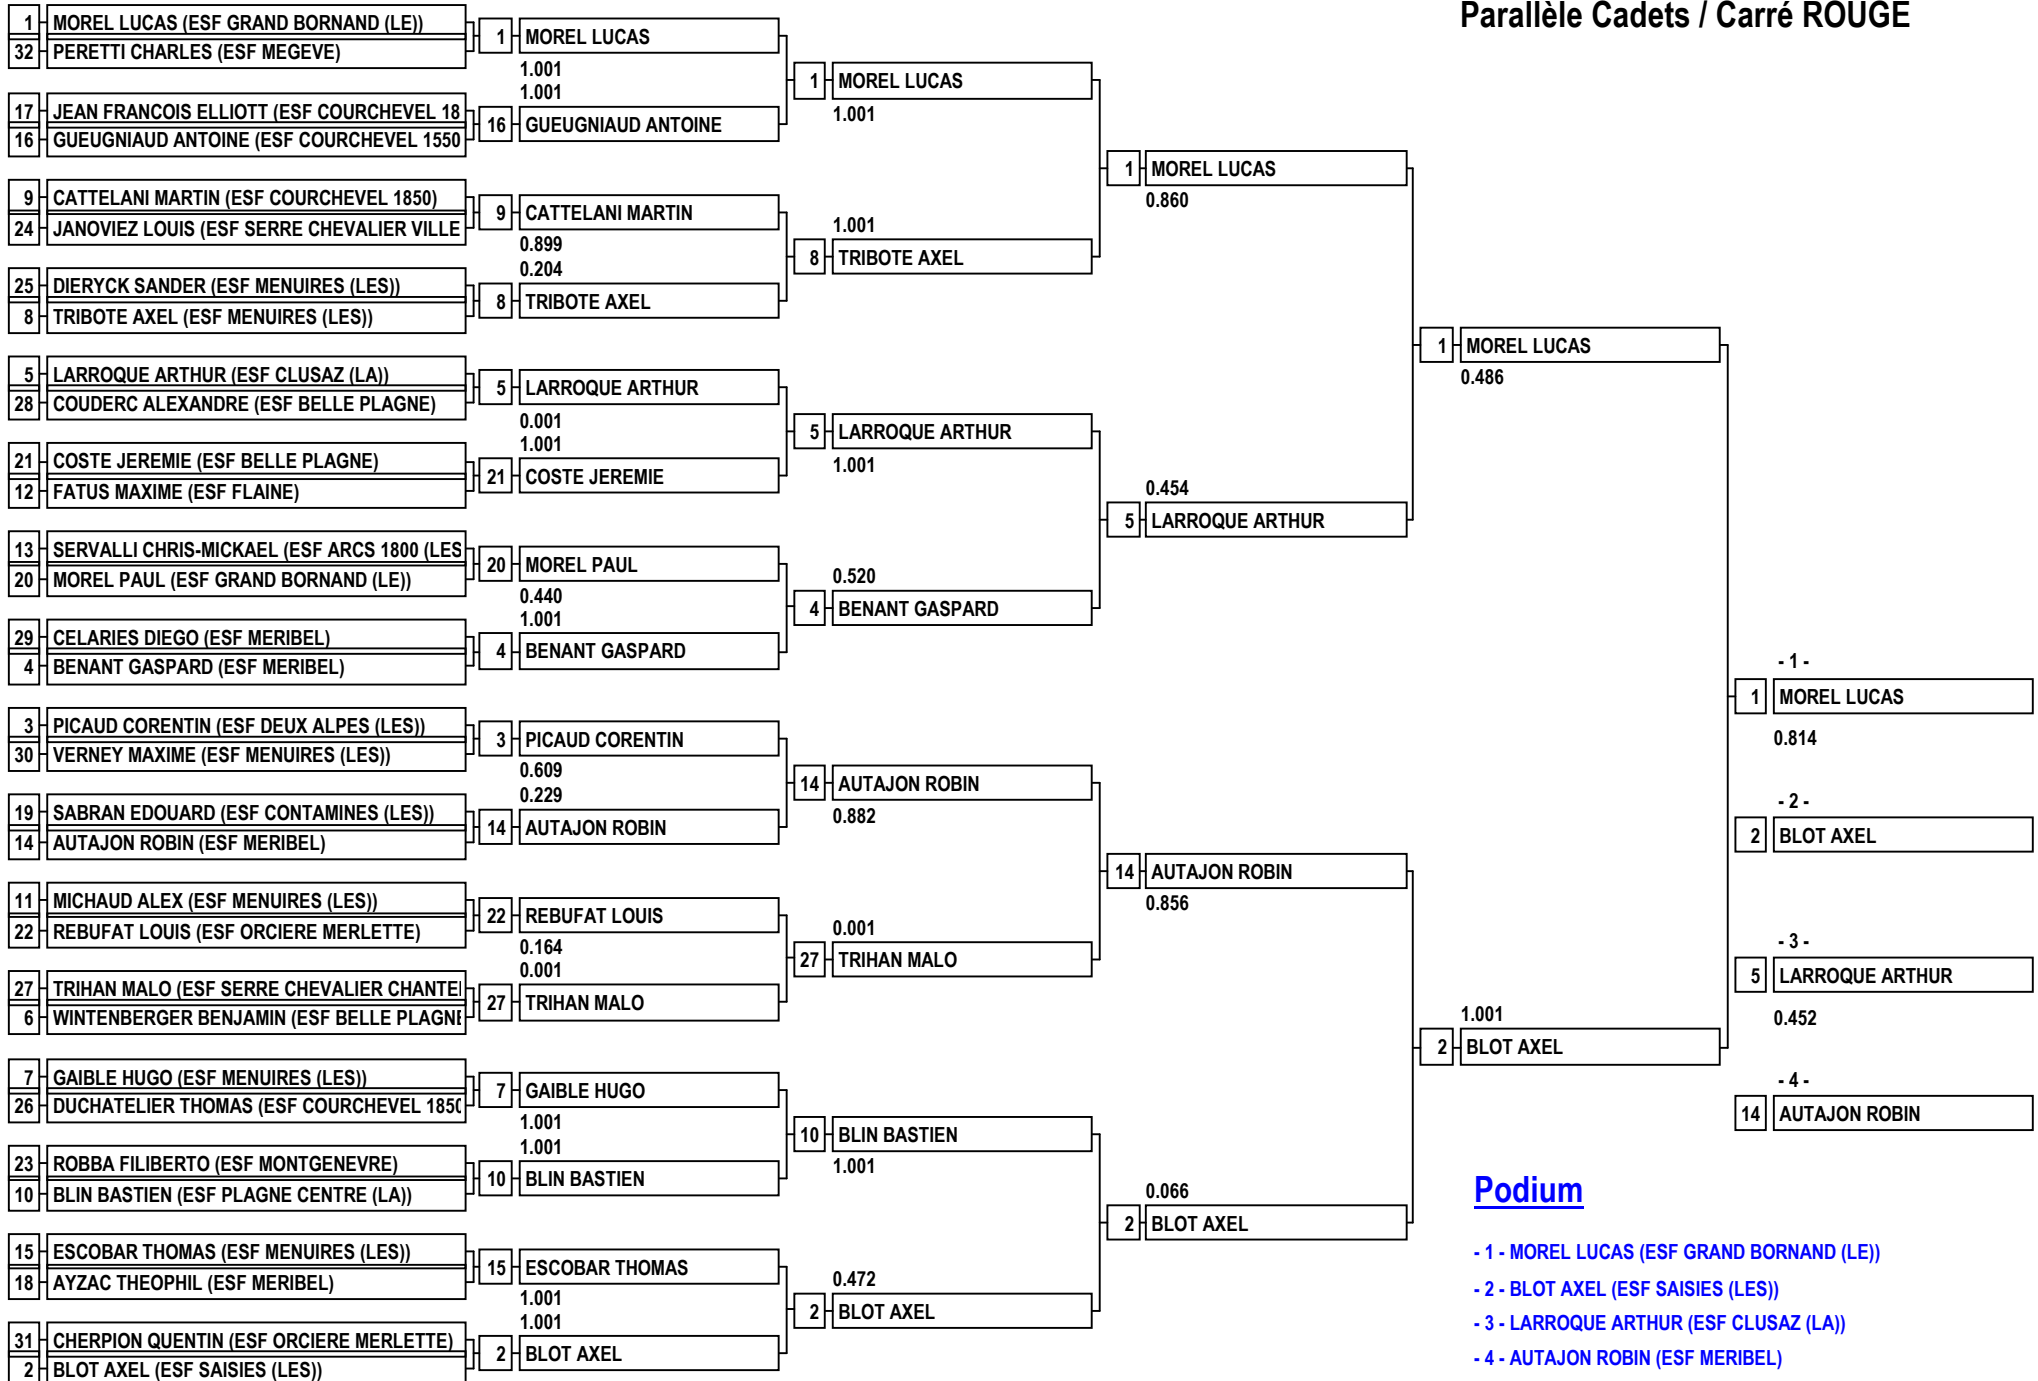

Parallèle Cadets / Carré ROUGE

Podium

- 1 - MOREL LUCAS (ESF GRAND BORNAND (LE))
- 2 - BLOT AXEL (ESF SAISIES (LES))
- 3 - LARROQUE ARTHUR (ESF CLUSAZ (LA))
- 4 - AUTAJON ROBIN (ESF MERIBEL)