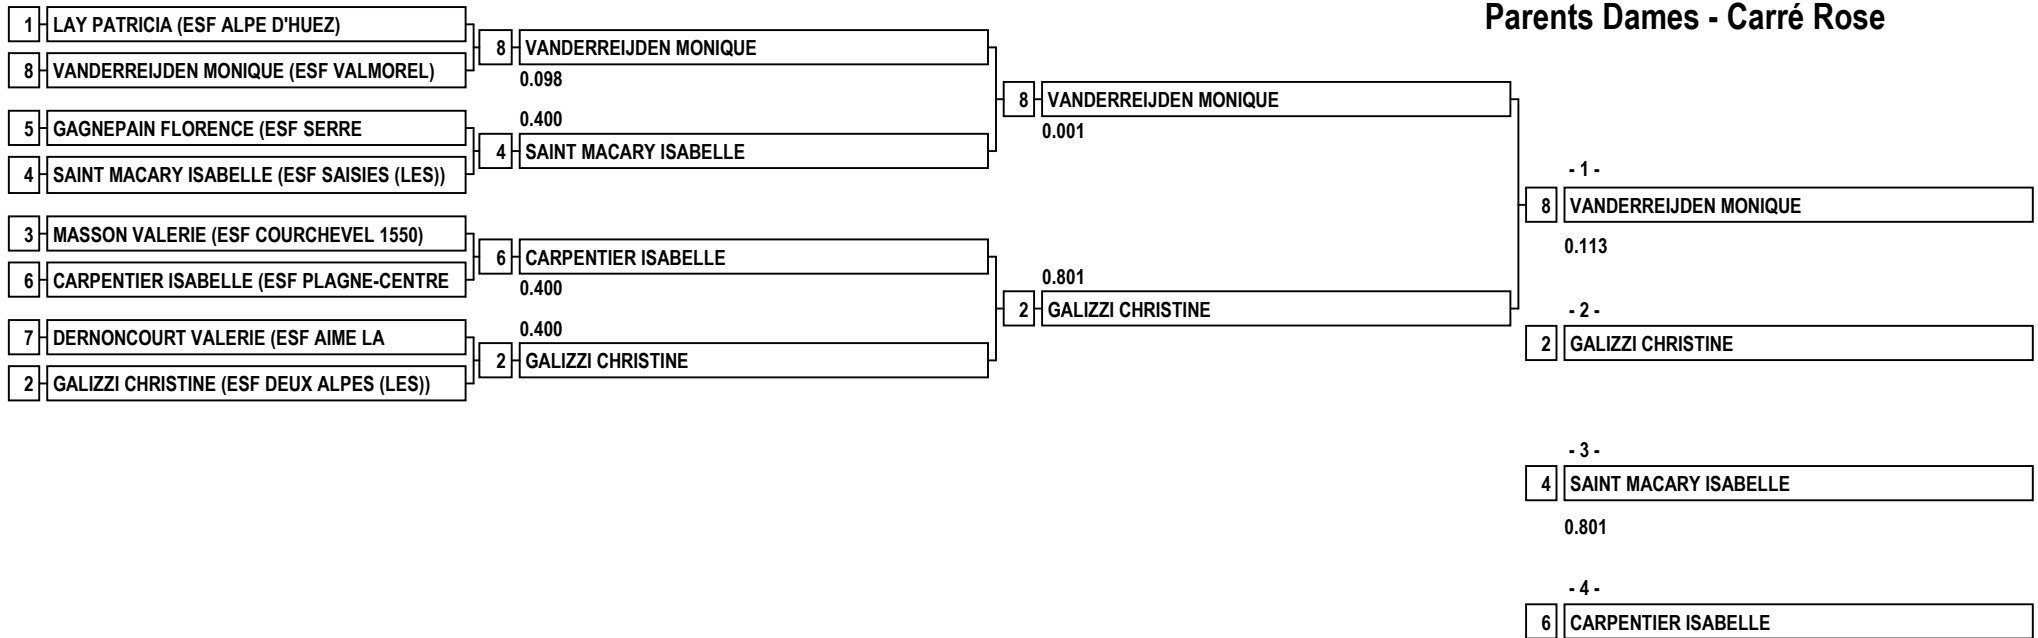

## Parents Dames - Carré Rose

## Podium

- 1 - VANDERREIJDEN MONIQUE (ESF VALMOREL)
- 2 - GALIZZI CHRISTINE (ESF DEUX ALPES (LES))
- 3 - SAINT MACARY ISABELLE (ESF SAISIES (LES))
- 4 - CARPENTIER ISABELLE (ESF PLAGNE-CENTRE (LA))