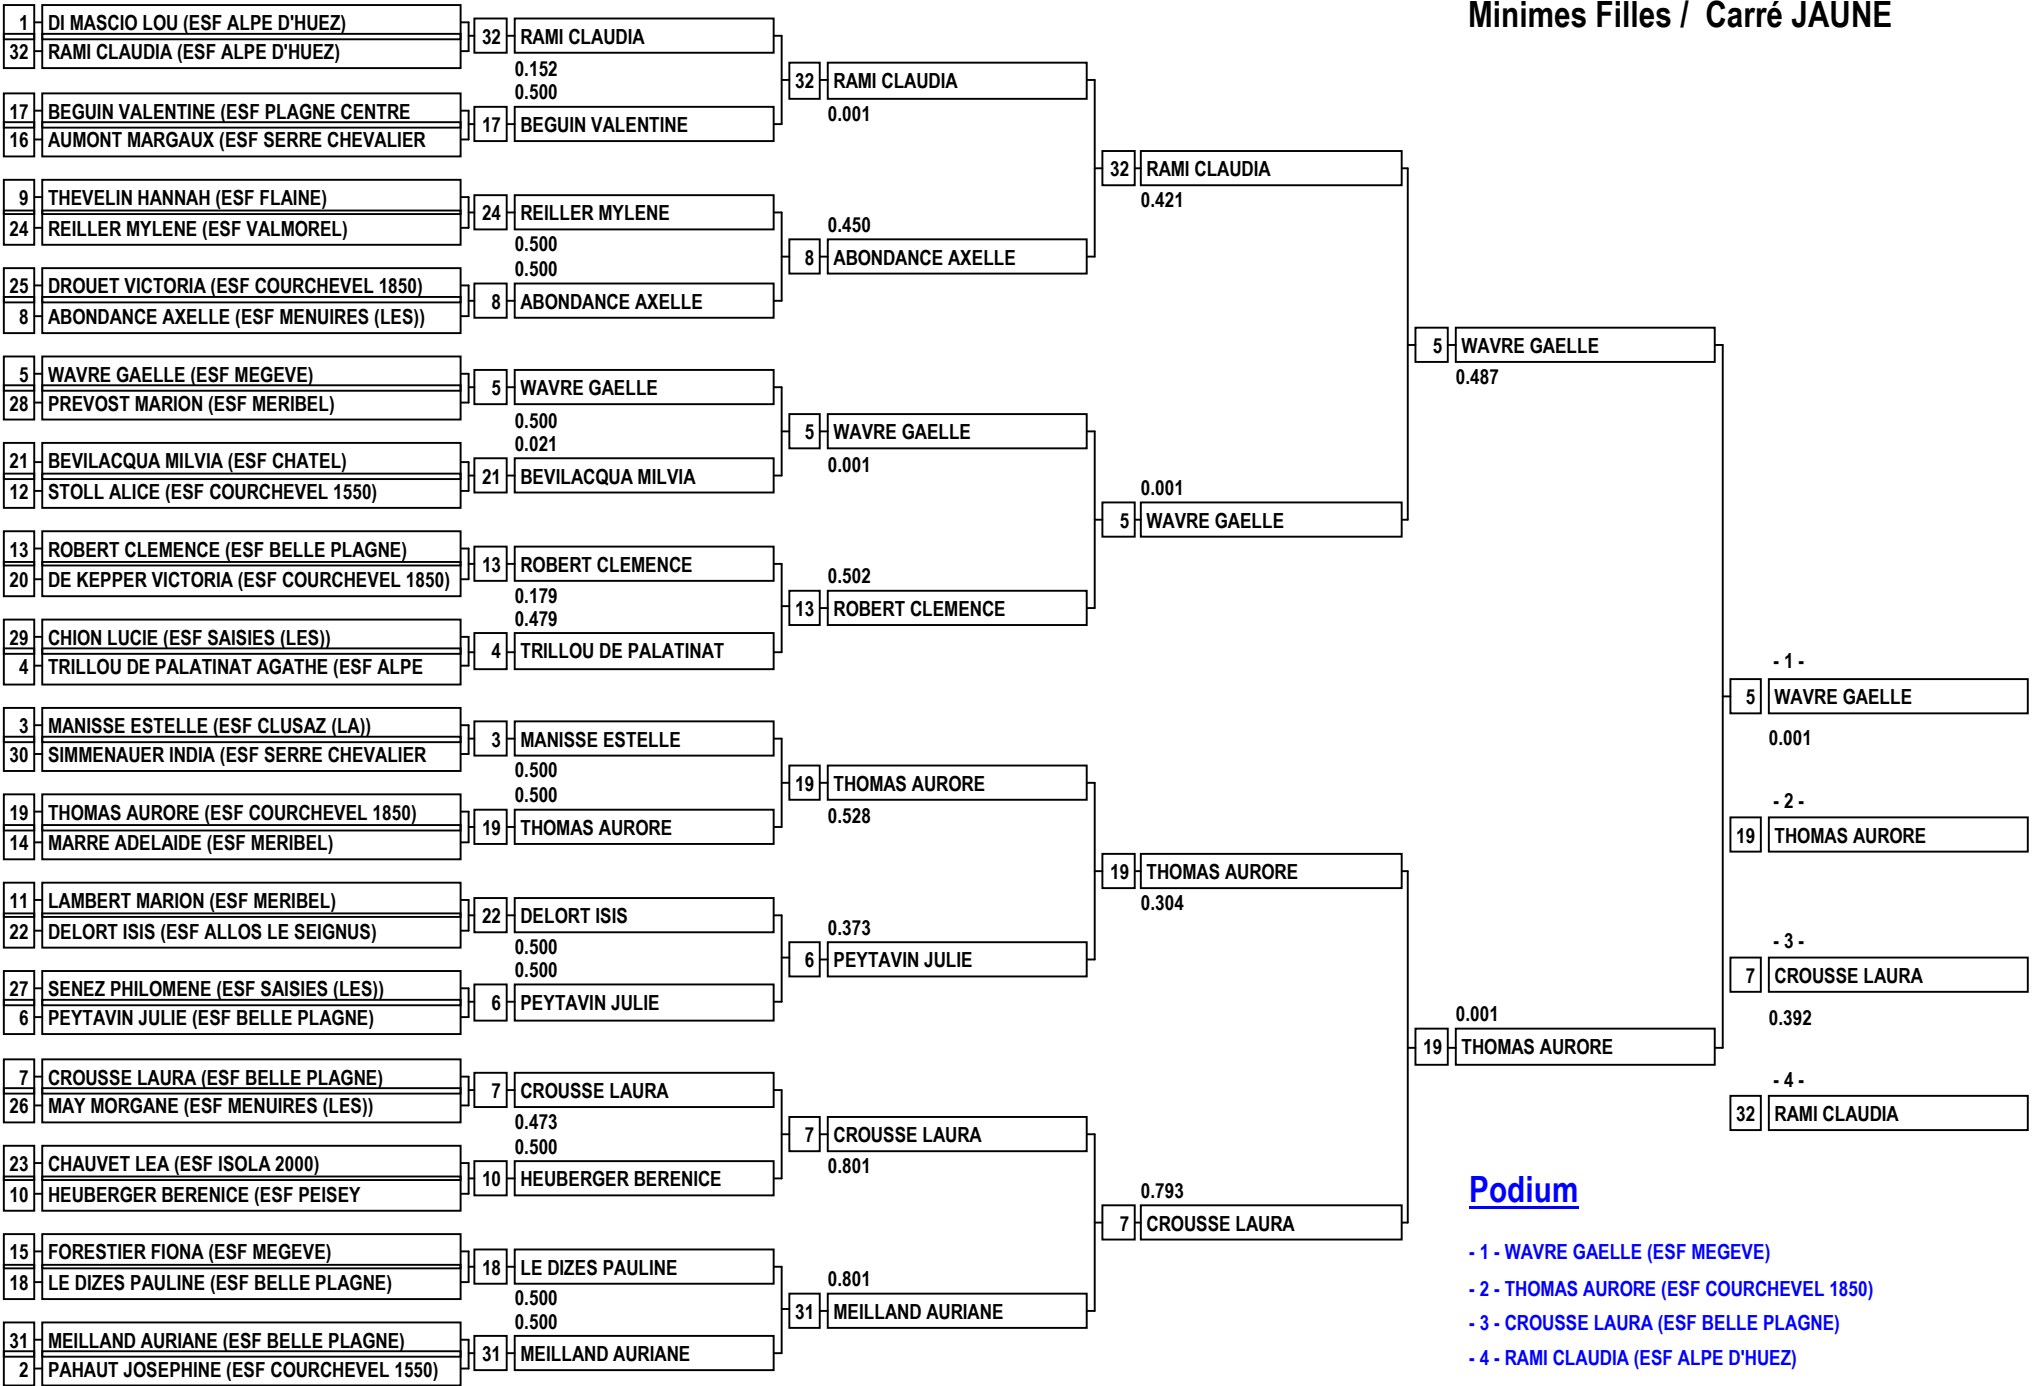

Minimes Filles / Carré JAUNE

Podium

- 1 - WAVRE GAELE (ESF MEGEVE)
- 2 - THOMAS AURORE (ESF COURCHEVEL 1850)
- 3 - CROUSSE LAURA (ESF BELLE PLAGNE)
- 4 - RAMI CLAUDIA (ESF ALPE D'HUEZ)