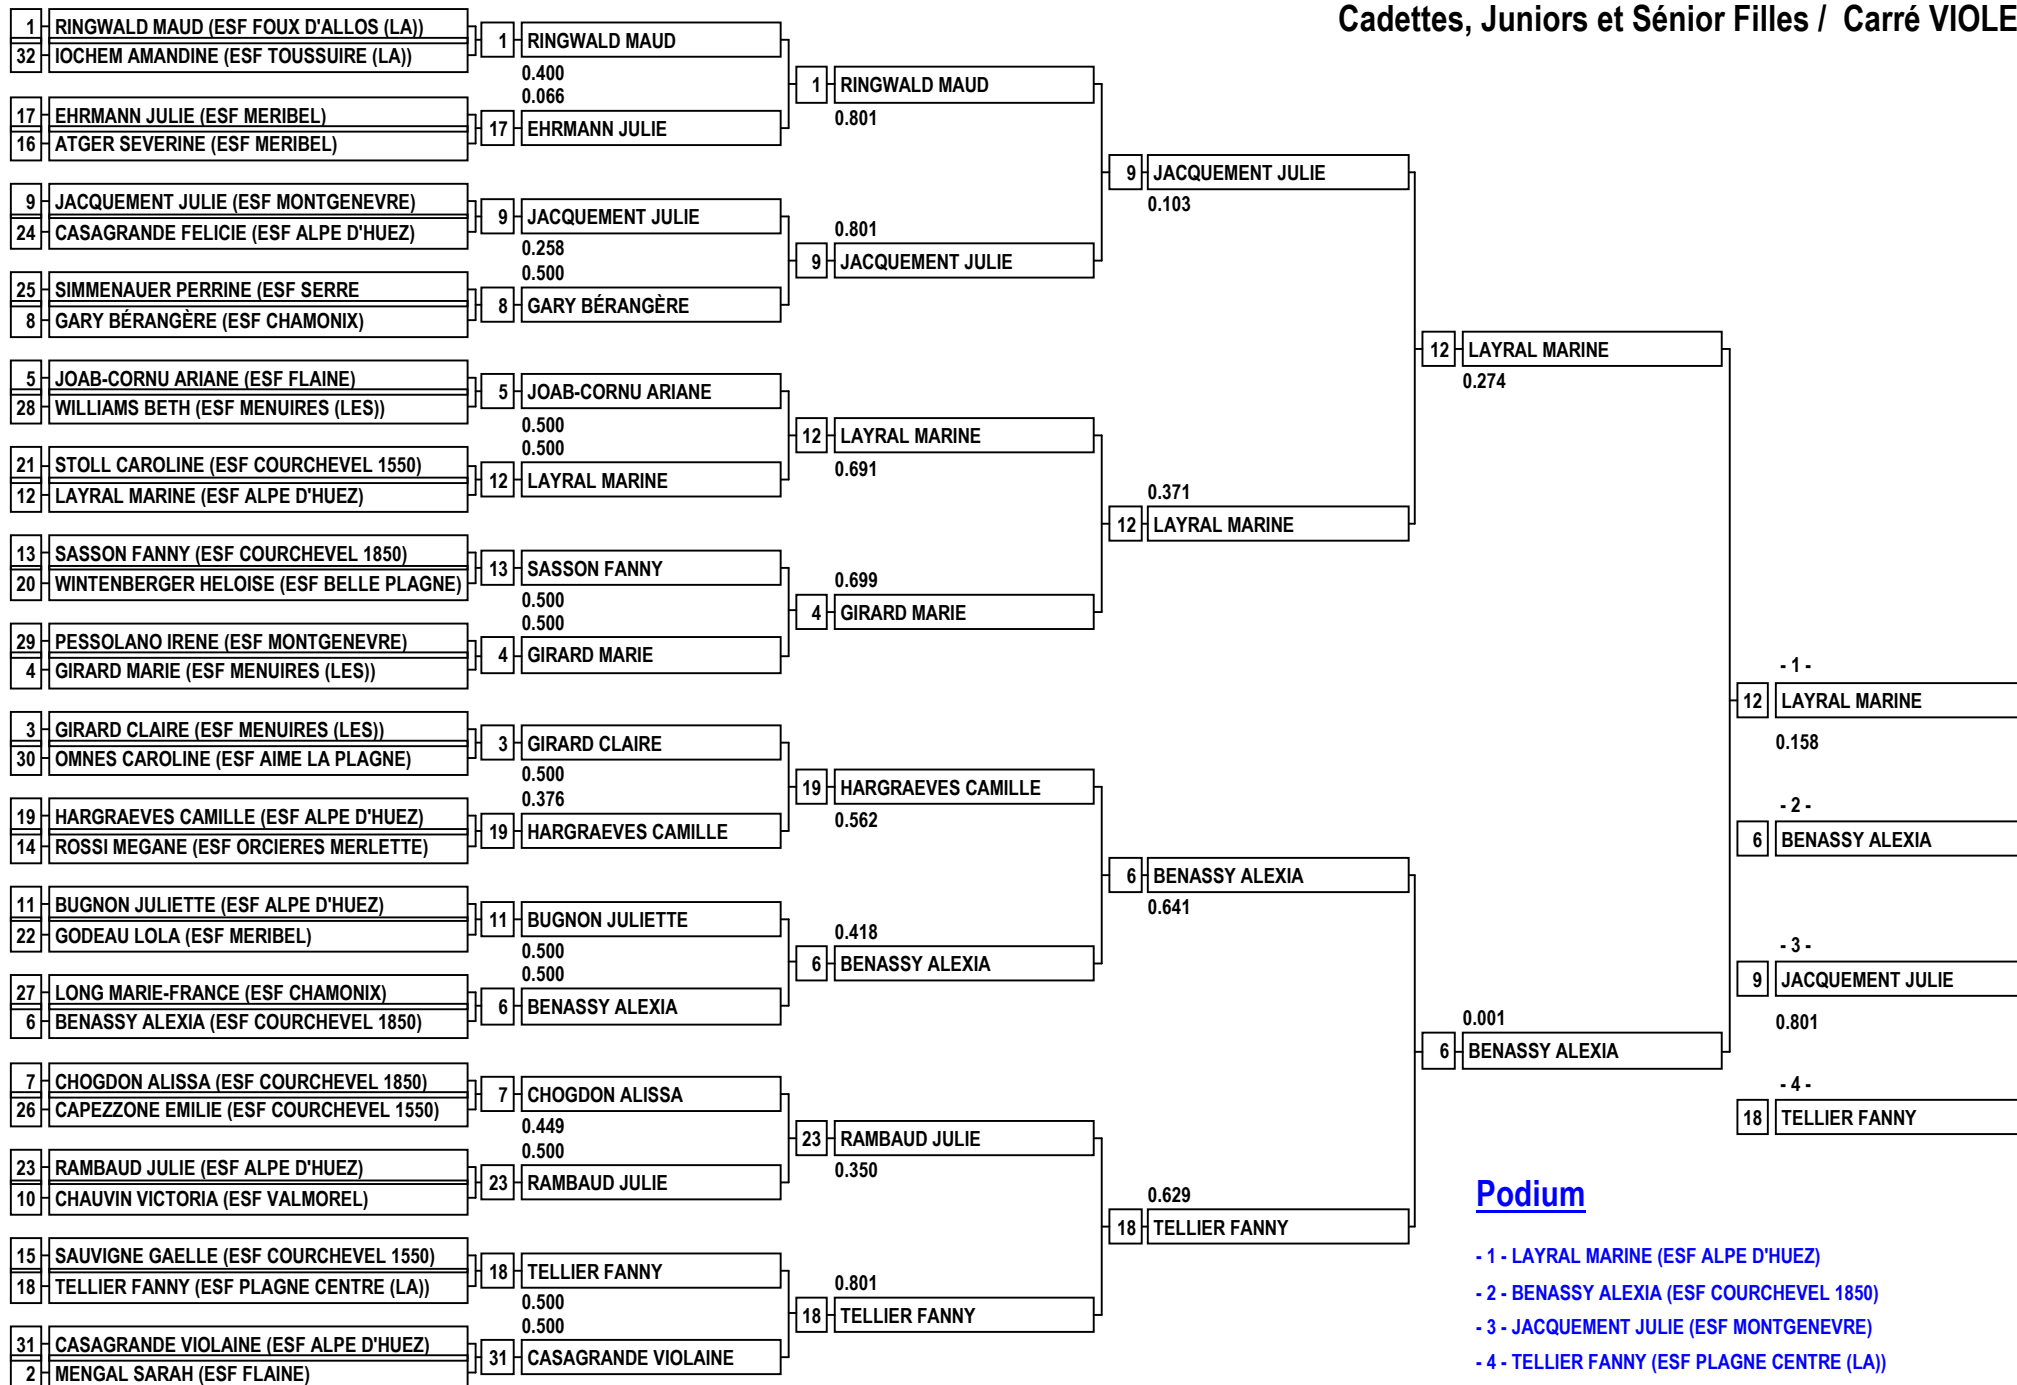

# Cadettes, Juniors et Sénior Filles / Carré VIOLET

## Podium

- 1 - LAYRAL MARINE (ESF ALPE D'HUEZ)
- 2 - BENASSY ALEXIA (ESF COURCHEVEL 1850)
- 3 - JACQUEMENT JULIE (ESF MONTGENEVRE)
- 4 - TELLIER FANNY (ESF PLAGNE CENTRE (LA))