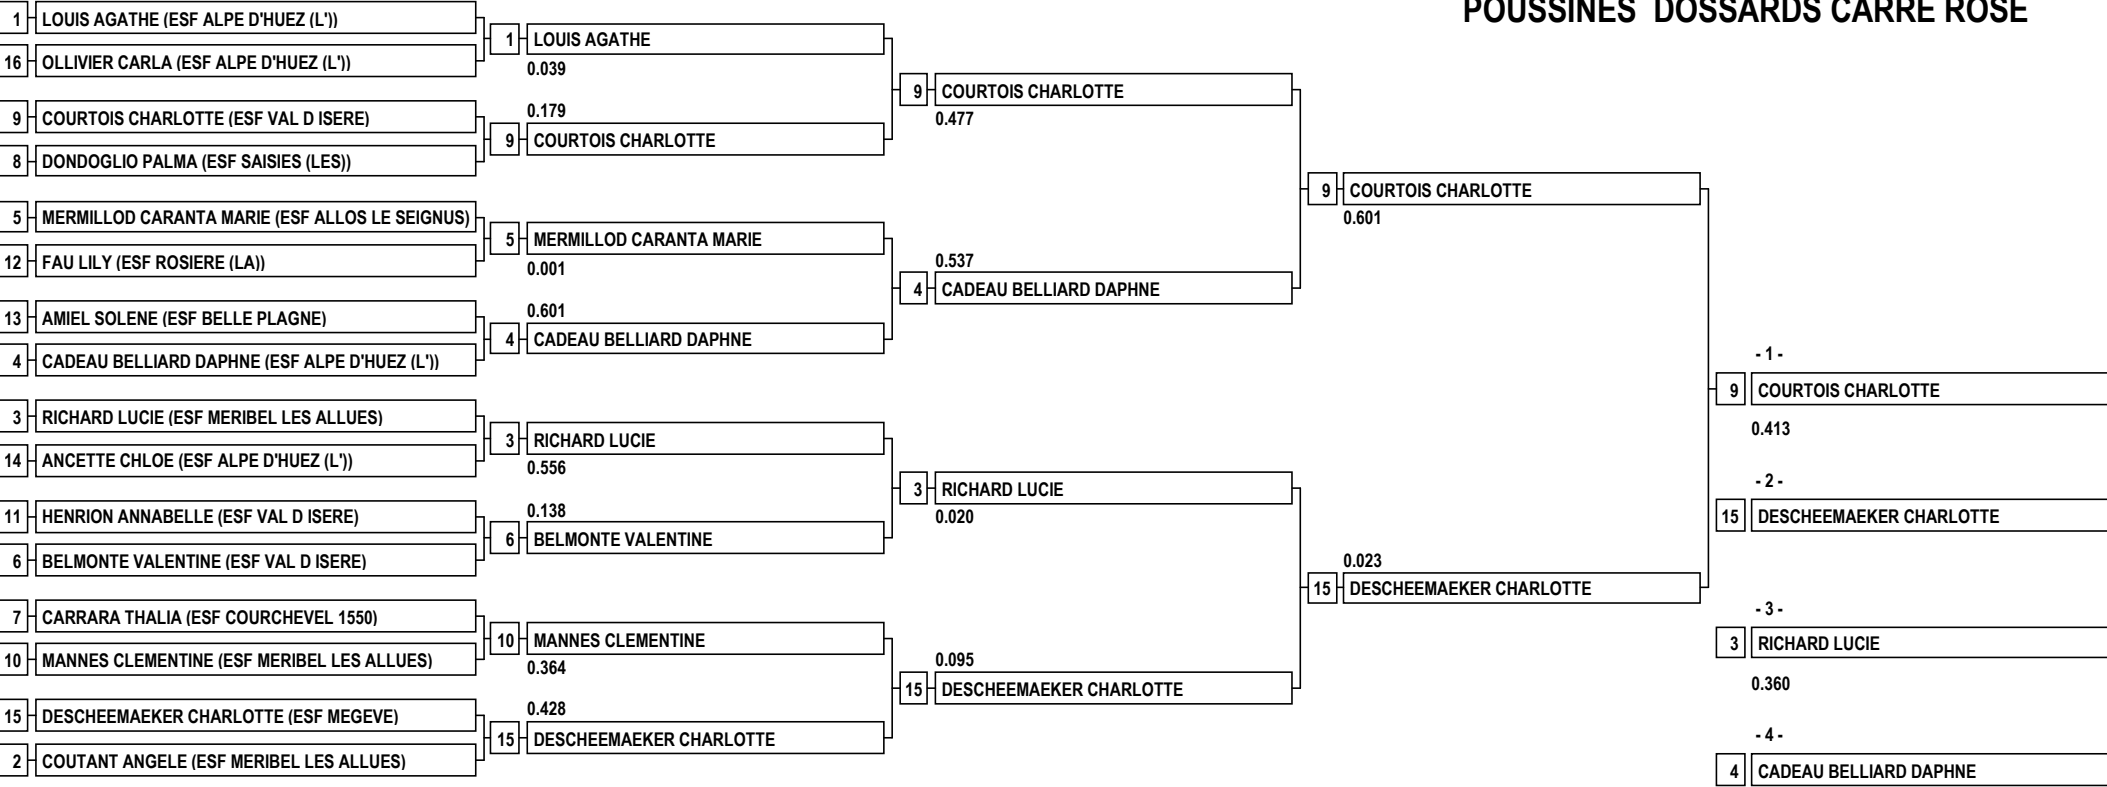

POUSSINES DOSSARDS CARRE ROSE

Podium

- 1 - COURTOIS CHARLOTTE (ESF VAL D ISERE)
- 2 - DESCHEEMAEKER CHARLOTTE (ESF MEGEVE)
- 3 - RICHARD LUCIE (ESF MERIBEL LES ALLUES)
- 4 - CADEAU BELLIARD DAPHNE (ESF ALPE D'HUEZ (L'))