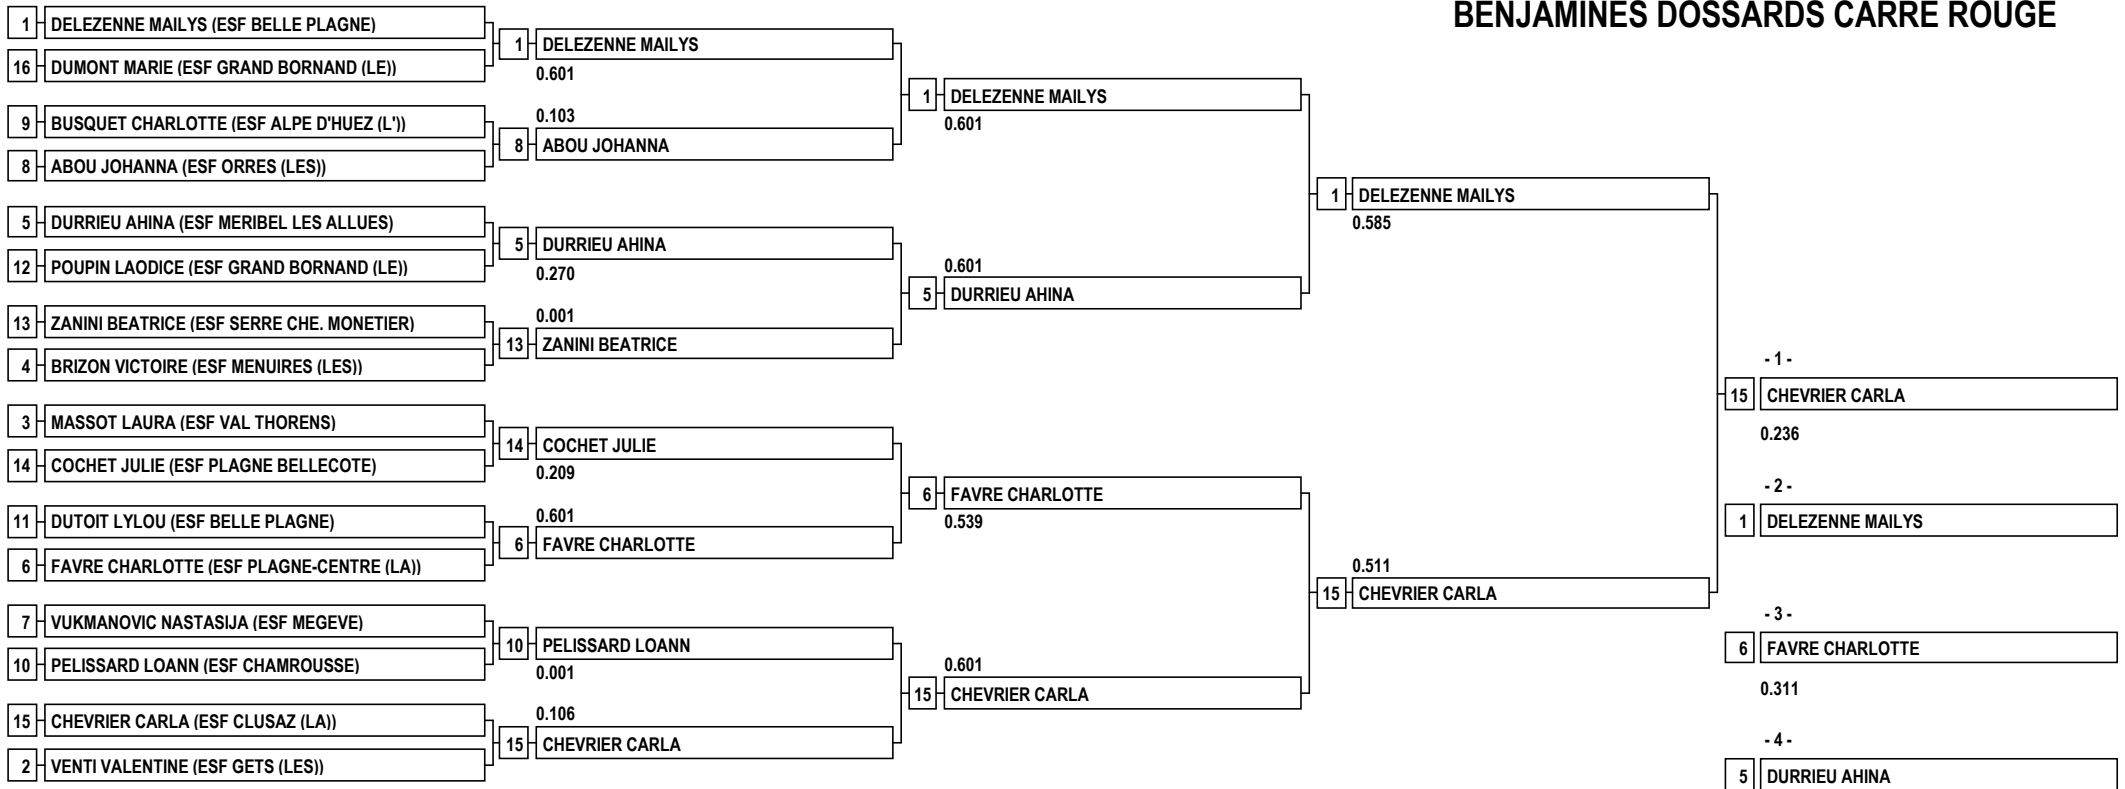

BENJAMINES DOSSARDS CARRE ROUGE

Podium

- 1 - CHEVRIER CARLA (ESF CLUSAZ (LA))
- 2 - DELEZENNE MAILYS (ESF BELLE PLAGNE)
- 3 - FAVRE CHARLOTTE (ESF PLAGNE-CENTRE (LA))
- 4 - DURRIEU AHINA (ESF MERIBEL LES ALLUES)