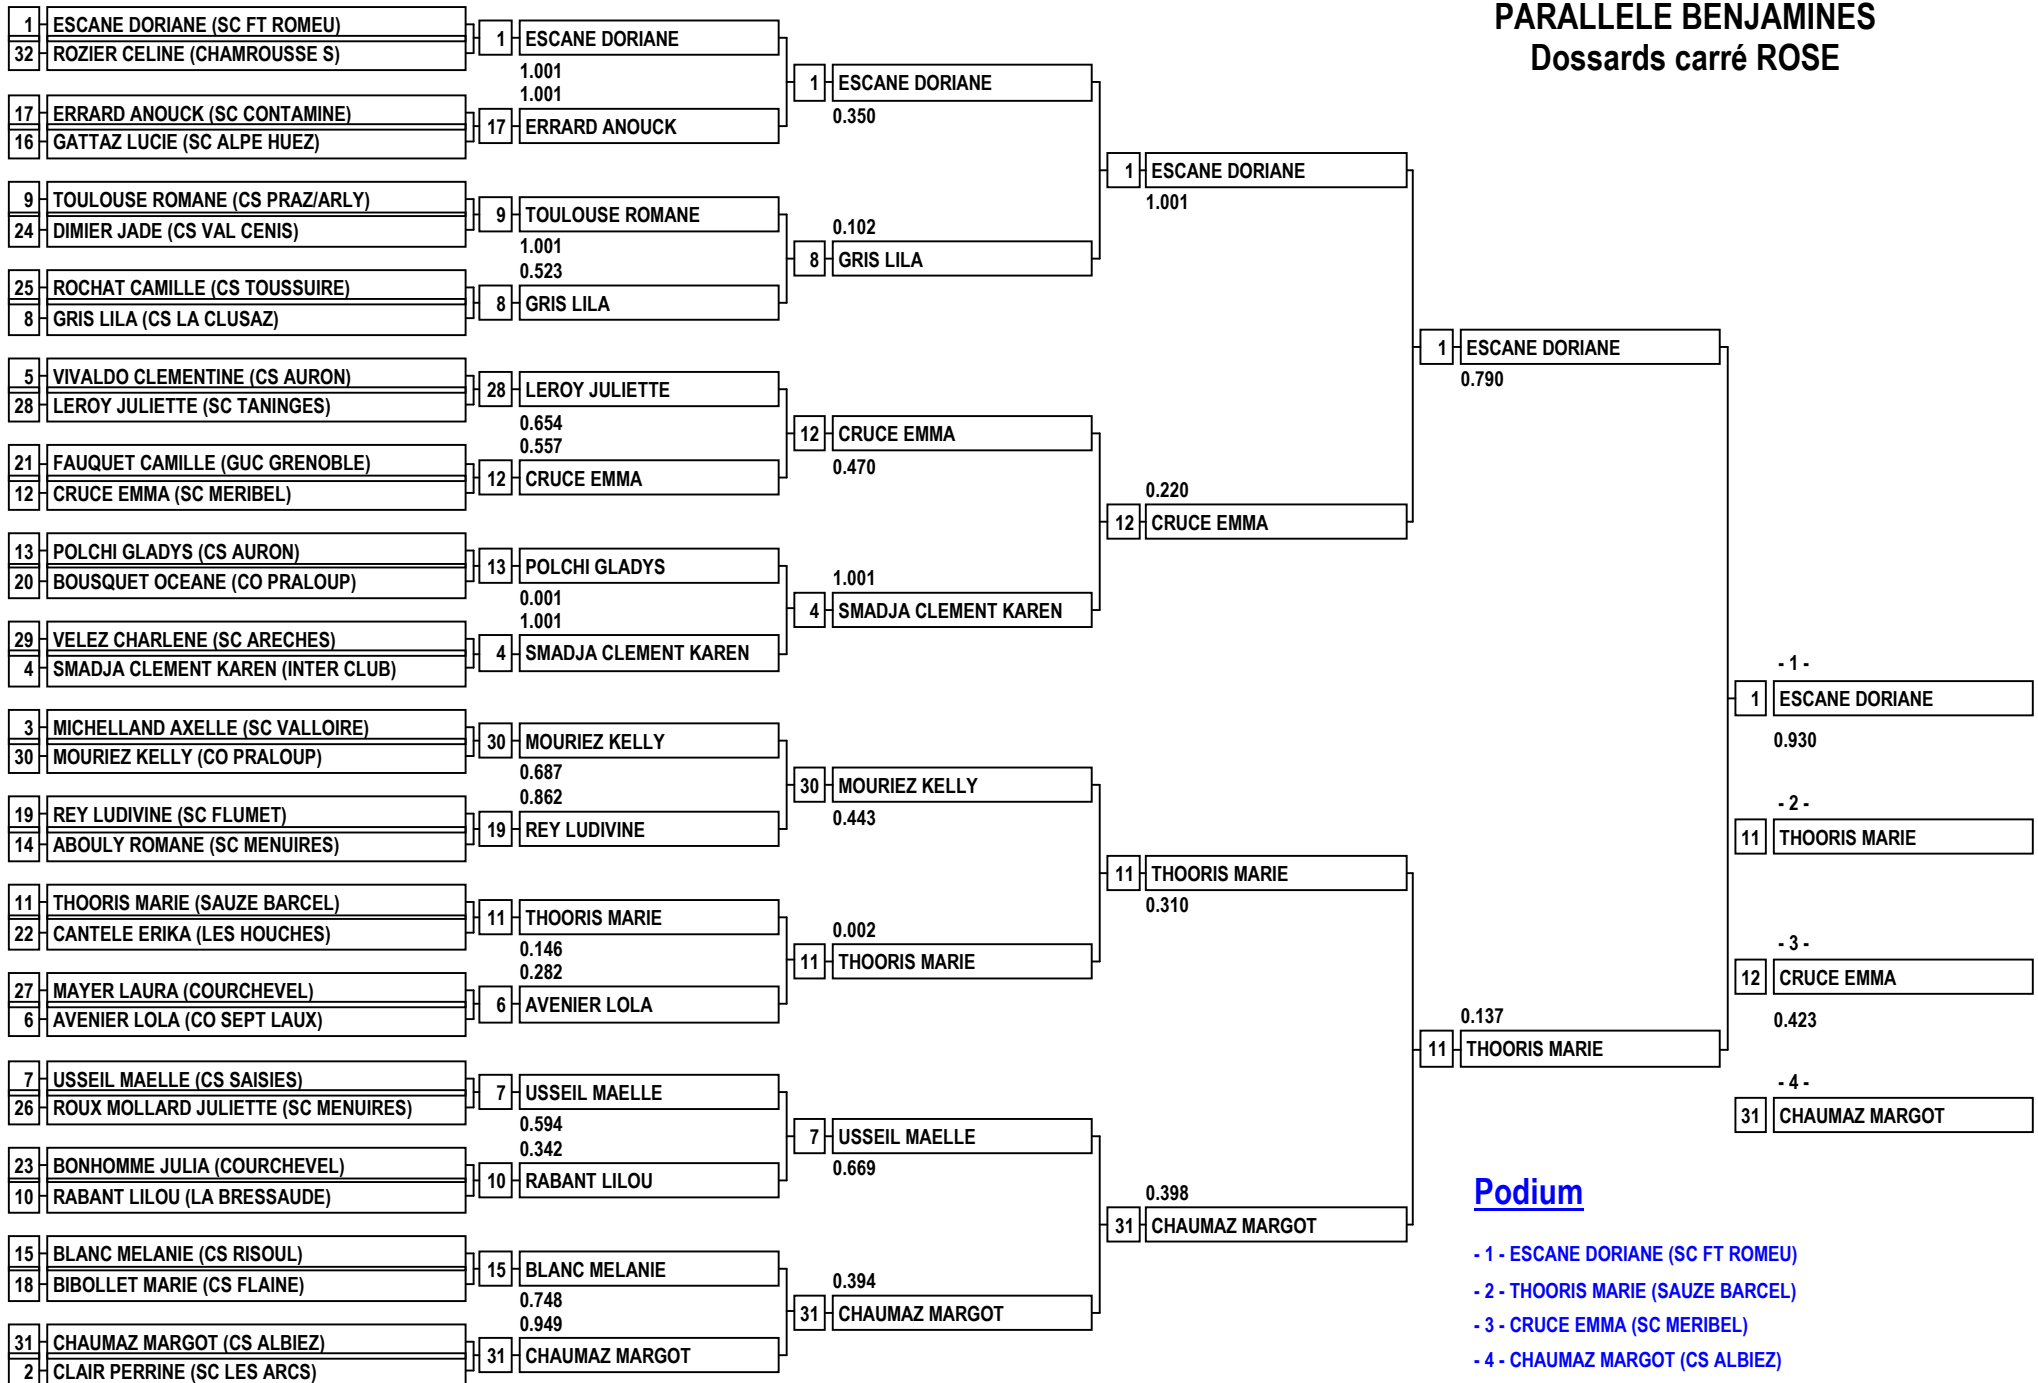

PARALLELE BENJAMINES

Dossards carré ROSE

Podium

- 1 - ESCANE DORIANE (SC FT ROMEU)
- 2 - THOORIS MARIE (SAUZE BARCEL)
- 3 - CRUCE EMMA (SC MERIBEL)
- 4 - CHAUMAZ MARGOT (CS ALBIEZ)