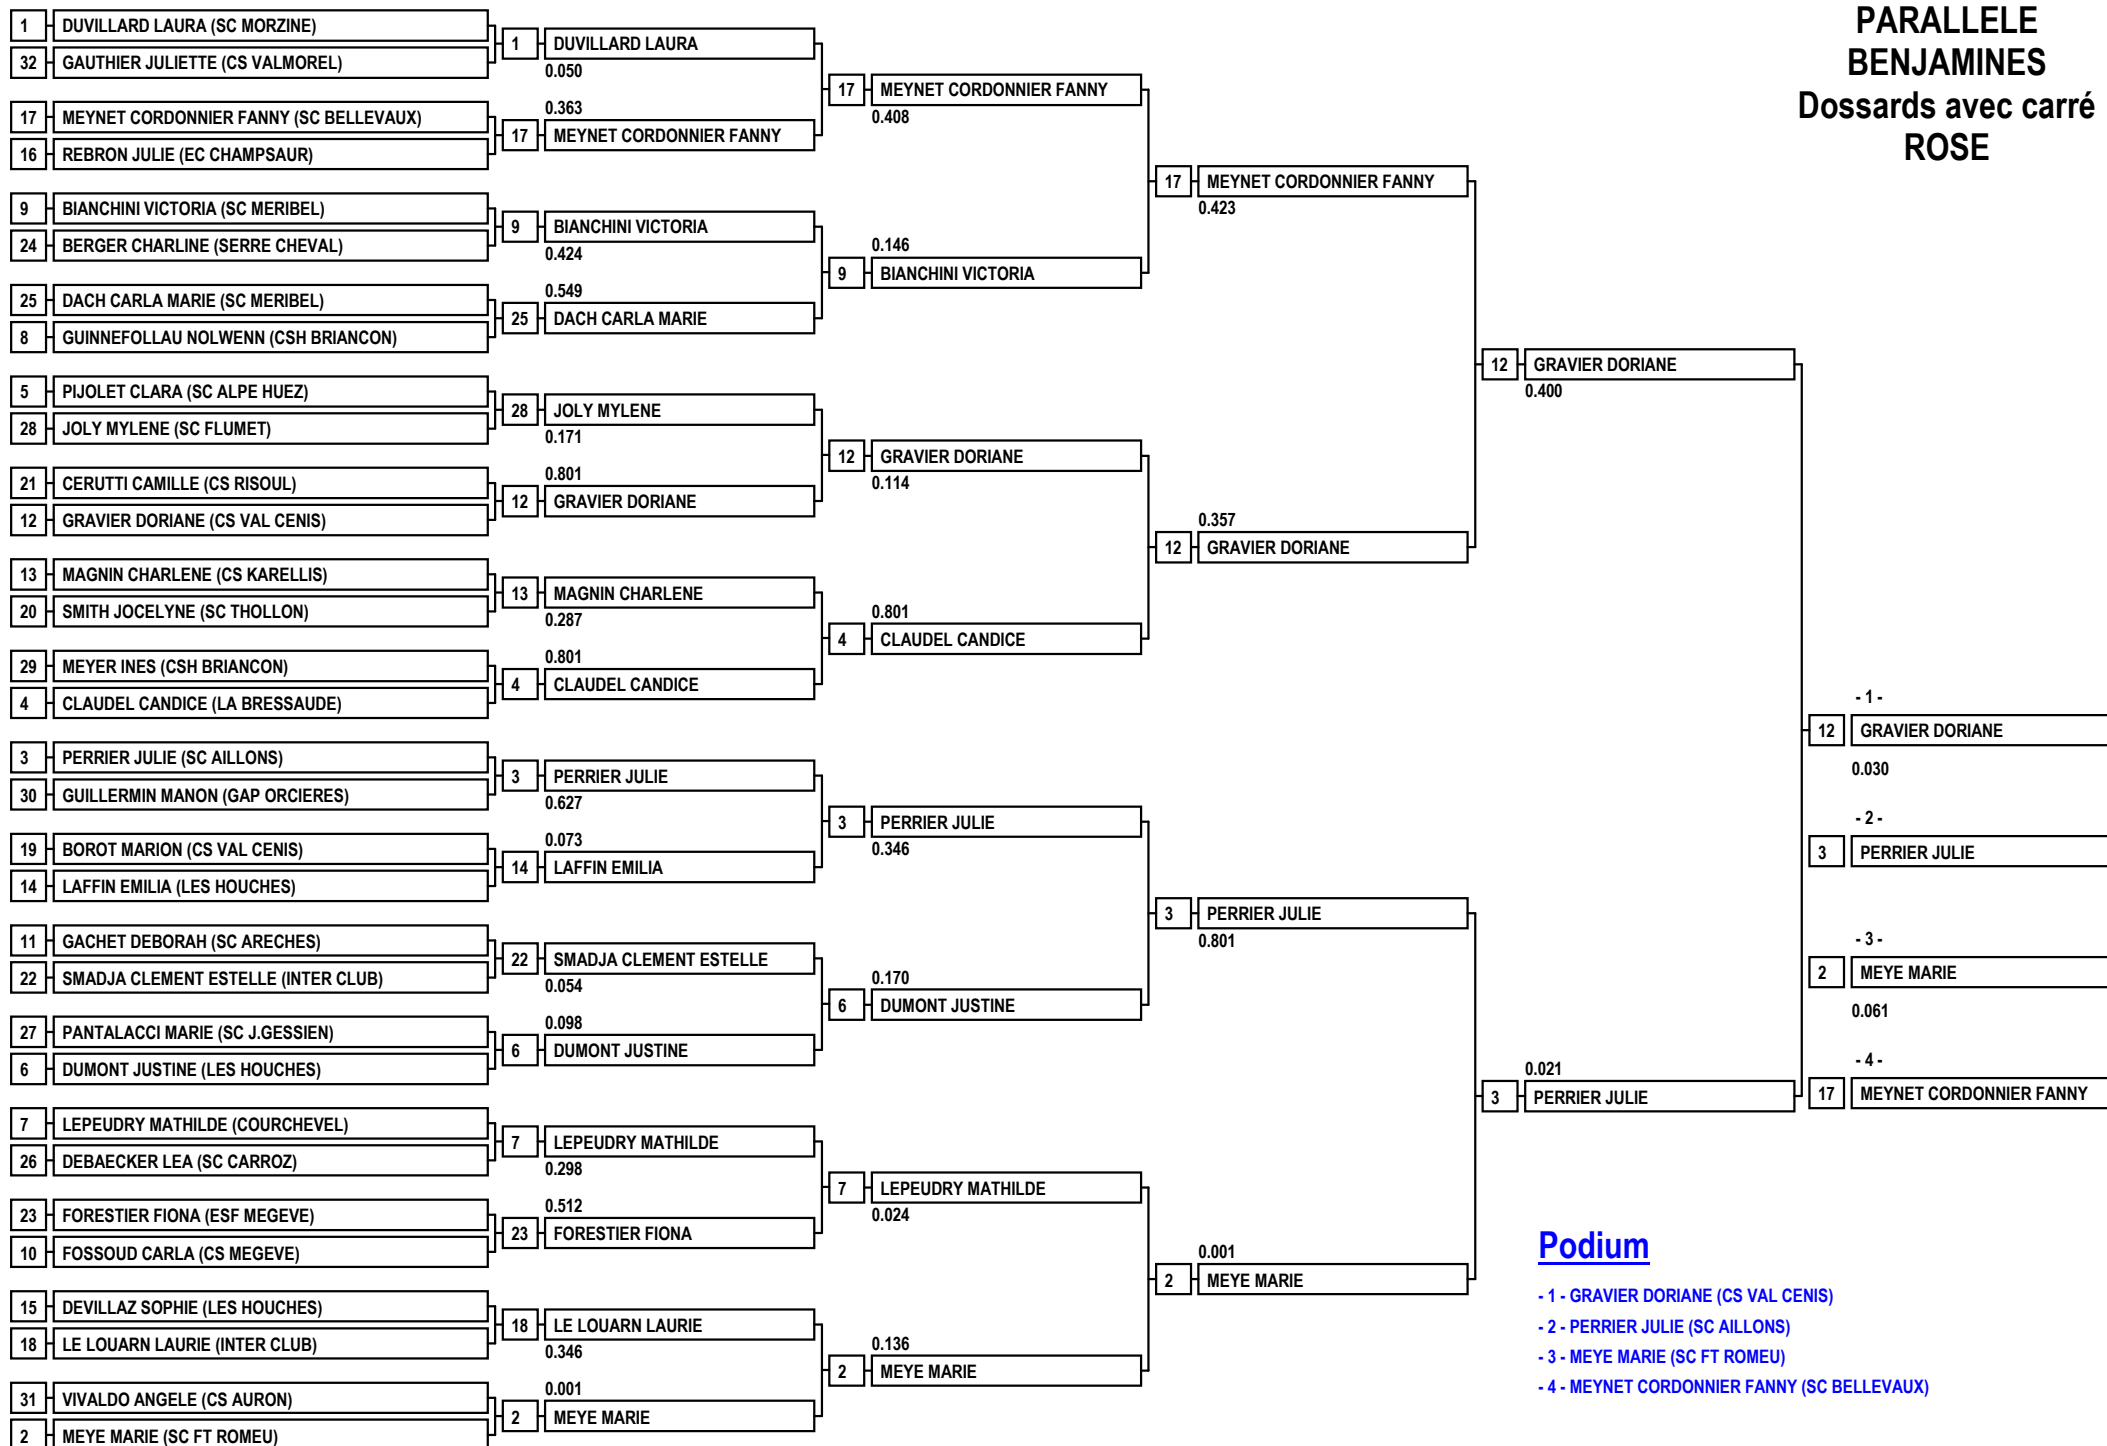

PARALLELE BENJAMINES Dossards avec carré ROSE

Podium

- 1 - GRAVIER DORIANE (CS VAL CENIS)
- 2 - PERRIER JULIE (SC AILLONS)
- 3 - MEYE MARIE (SC FT ROMEU)
- 4 - MEYNET CORDONNIER FANNY (SC BELLEVAUX)